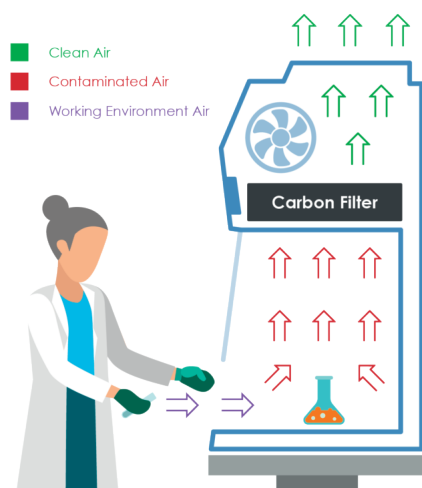

Recirculerende CT1 100 Pro

Kwaliteit

Kwaliteit gaat boven alles bij Dupa. Onze zuurkasten en microbiologische veiligheidskasten voldoen aan hoge kwaliteitseisen.

- » type goedkeuring volgens BS 7989 2001 en EN 61326-1
- » hoofdfilters hebben 9 compartimenten en een maximum van 28 kg geactiveerde koolstof
- » verkrijgbaar met 10(!) verschillende filters, combinaties ook mogelijk

Details

Buitenafmetingen: 1100x700x1345 mm

Interne hoogte: 840 mm

Opening: 970x280/500 mm

- » visionaire® Touch Screen Control System, dit display staat in verbinding met de filters en geeft aan wat de staat van de filters is. Met dit Touch Screen display kunt u ook de instellingen van de CT1 100 Pro aanpassen met een speciale gebruikerscode
- » na langdurig niet gebruiken van de kast gaat deze automatisch in ECO-modus, dit is zelf in te stellen
- » recirculerend; vervuilde lucht gaat door filters waardoor schone lucht terug de ruimte in wordt geblazen, geen ventilatiekanaal nodig
- » 2x hoofdfilter
- » mogelijkheid tot 3 filters: prefilter, hoofdfilter en uitlaatfilter
- » kast geeft visueel alarm als de filters vol dreigen te raken
- » filter is gemakkelijk te vervangen
- » prefilter regelmatig vervangen verlengt de levensduur van de hoofdfilter
- » energiezuinig, laag geluidsniveau en 5 jaar garantie
- » uitlaatfilter ook verkrijgbaar met een HEPA filter

Filter Types

- » AC: algemene organische / anorganische oplosmiddelen
- » ACID: zure verbindingen en algemene organische oplosmiddelen
- » ACR: Alkaliverbindingen (en algemene organische verbindingen)
- » AMM: ammoniak en amide + algemene organische oplosmiddelen
- » CYN: cyanide en algemene organische oplosmiddelen
- » ETH: Ether en algemene organische oplosmiddelen
- » FORM: Aldehyde en algemene organische oplosmiddelen
- » MCH: mix van maximaal 4 van bovenstaande koolstoffilters
- » ED: 3-laags, gebruikt voor scholen (organische oplosmiddelen/zuren/basen of logen)
- » HEPA: voor deeltjes