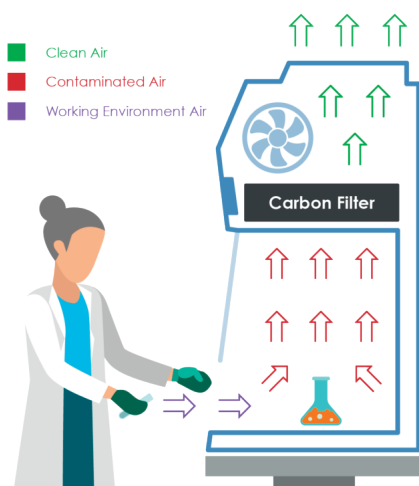

## Kwaliteit

Kwaliteit gaat boven alles bij Dupa. Onze zuurkasten en microbiologische veiligheidskasten voldoen aan hoge kwaliteitseisen.

- » type goedkeuring volgens BS 7989 2001 en EN 61326-1
- » hoofdfilters hebben 9 compartimenten en een maximum van 32 kg geactiveerde koolstof
- » verkrijgbaar met 10(!) verschillende filters, combinaties ook mogelijk

## Details

Buitenafmetingen: 1400x700x1345 mm

Interne hoogte: 840 mm

Opening: 1270x280/500 mm

- » visionaire® Touch Screen Control System, dit display staat in verbinding met de filters en geeft aan wat de staat van de filters is. Met dit Touch Screen display kunt u ook de instellingen van de CT1400 Pro aanpassen met een speciale gebruikerscode
- » na langdurig niet gebruiken van de kast gaat deze automatisch in ECO-modus, dit is zelf in te stellen
- » recirculerend; vervuilde lucht gaat door filters waardoor schone lucht terug de ruimte in wordt geblazen, geen ventilatiekanaal nodig
- » 2x hoofdfilter
- » mogelijkheid tot 3 filters: prefilter, hoofdfilter en uitlaatfilter
- » kast geeft visueel alarm als de filters vol dreigen te raken
- » filter is gemakkelijk te vervangen
- » prefilter regelmatig vervangen verlengt de levensduur van de hoofdfilter
- » energiezuinig, laag geluidsniveau en 5 jaar garantie
- » uitlaatfilter ook verkrijgbaar met een HEPA filter

## Filter Types

- » AC: algemene organische / anorganische oplosmiddelen
- » ACID: zure verbindingen en algemene organische oplosmiddelen
- » ACR: Alkaliverbindingen (en algemene organische verbindingen)
- » AMM: ammoniak en amide + algemene organische oplosmiddelen
- » CYN: cyanide en algemene organische oplosmiddelen
- » ETH: Ether en algemene organische oplosmiddelen
- » FORM: Aldehyde en algemene organische oplosmiddelen
- » MCH: mix van maximaal 4 van bovenstaande koolstoffilters
- » ED: 3-laags, gebruikt voor scholen (organische oplosmiddelen/zuren/basen of logen)
- » HEPA: voor deeltjes