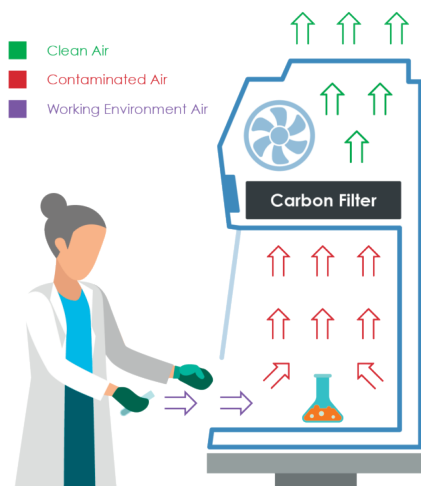

## Kwaliteit

Kwaliteit gaat boven alles bij Dupa. Onze zuurkasten en microbiologische veiligheidskasten voldoen aan hoge kwaliteitseisen.

- » type goedkeuring volgens BS 7989 2001 en EN 61326-1
- » hoofdfilters hebben 9 compartimenten en een maximum van 32 kg geactiveerde koolstof
- » verkrijgbaar met 10(!) verschillende filters, combinaties ook mogelijk

## Details

Buitenafmetingen: 1400x700x1285 mm

Binnenafmetingen: 1385x680x840 mm

Opening: 1100x274 mm

- » visionaire® Touch Screen Control System, dit display staat in verbinding met de filters en geeft aan wat de staat van de filters is. Met dit Touch Screen display kunt u ook de instellingen van de CT1400 aanpassen met een speciale gebruikerscode
- » na langdurig niet gebruiken van de kast gaat deze automatisch in ECO-modus, dit is zelf in te stellen
- » recirculerend; vervuilde lucht gaat door filters waardoor schone lucht terug de ruimte in wordt geblazen, geen ventilatiekanaal nodig
- » 2x hoofdfilter
- » mogelijkheid tot 3 filters: prefilter, hoofdfilter en uitlaatfilter
- » kast geeft visueel alarm als de filters vol dreigen te raken
- » filter is gemakkelijk te vervangen
- » prefilter regelmatig vervangen verlengt de levensduur van de hoofdfilter
- » energiezuinig, laag geluidsniveau en 5 jaar garantie
- » uitlaatfilter ook verkrijgbaar met een HEPA filter

## Filter Types

- » AC: algemene organische / anorganische oplosmiddelen
- » ACID: zure verbindingen en algemene organische oplosmiddelen
- » ACR: Alkaliverbindingen en algemene organische verbindingen
- » AMM: ammoniak en amide + algemene organische oplosmiddelen
- » CYN: cyanide en algemene organische oplosmiddelen
- » ETH: Ether en algemene organische oplosmiddelen
- » FORM: Aldehyde en algemene organische oplosmiddelen
- » MCH: mix van maximaal 4 van bovenstaande koolstoffilters
- » ED: 3-laags, gebruikt voor scholen (organische oplosmiddelen/zuren/basen of logen)
- » HEPA: voor deeltjes