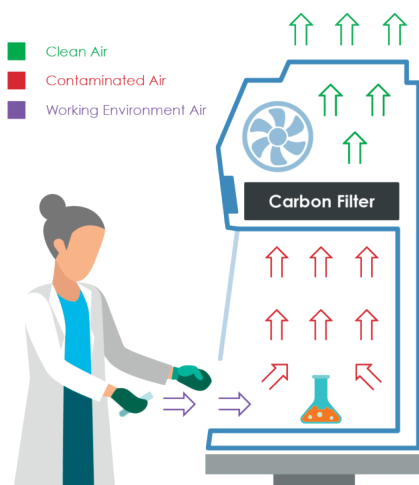

Recirculerende CT1800 Pro

Kwaliteit

Kwaliteit gaat boven alles bij Dupa. Onze zuurkasten en microbiologische veiligheidskasten voldoen aan hoge kwaliteitseisen.

- » type goedkeuring volgens BS 7989 2001 en EN 61326-1
- » hoofdfilters hebben 9 compartimenten en een maximum van 46 kg geactiveerde koolstof
- » verkrijgbaar met 10(!) verschillende filters, combinaties ook mogelijk

Details

Buitenafmetingen: 1800x700x1345 mm

Interne hoogte: 840 mm

Opening: 1570x280/500 mm

- » visionaire® Touch Screen Control System, dit display staat in verbinding met de filters en geeft aan wat de staat van de filters is. Met dit Touch Screen display kunt u ook de instellingen van de CT1800 Pro aanpassen met een speciale gebruikerscode
- » na langdurig niet gebruiken van de kast gaat deze automatisch in ECO-modus, dit is zelf in te stellen
- » recirculerend; vervuilde lucht gaat door filters waardoor schone lucht terug de ruimte in wordt geblazen, geen ventilatiekanaal nodig
- » 3x hoofdfilter
- » mogelijkheid tot 3 filters: prefilter, hoofdfilter en uitlaatfilter
- » kast geeft visueel alarm als de filters vol dreigen te raken
- » filter is gemakkelijk te vervangen
- » prefilter regelmatig vervangen verlengt de levensduur van de hoofdfilter
- » energiezuinig, laag geluidsniveau en 5 jaar garantie
- » uitlaatfilter ook verkrijgbaar met een HEPA filter

Filter Types

- » AC: algemene organische / anorganische oplosmiddelen
- » ACID: zure verbindingen en algemene organische oplosmiddelen
- » ACR: Alkaliverbindingen (en algemene organische verbindingen)
- » AMM: ammoniak en amide + algemene organische oplosmiddelen
- » CYN: cyanide en algemene organische oplosmiddelen
- » ETH: Ether en algemene organische oplosmiddelen
- » FORM: Aldehyde en algemene organische oplosmiddelen
- » MCH: mix van maximaal 4 van bovenstaande koolstoffilters
- » ED: 3-laags, gebruikt voor scholen (organische oplosmiddelen/zuren/basen of logen)
- » HEPA: voor deeltjes